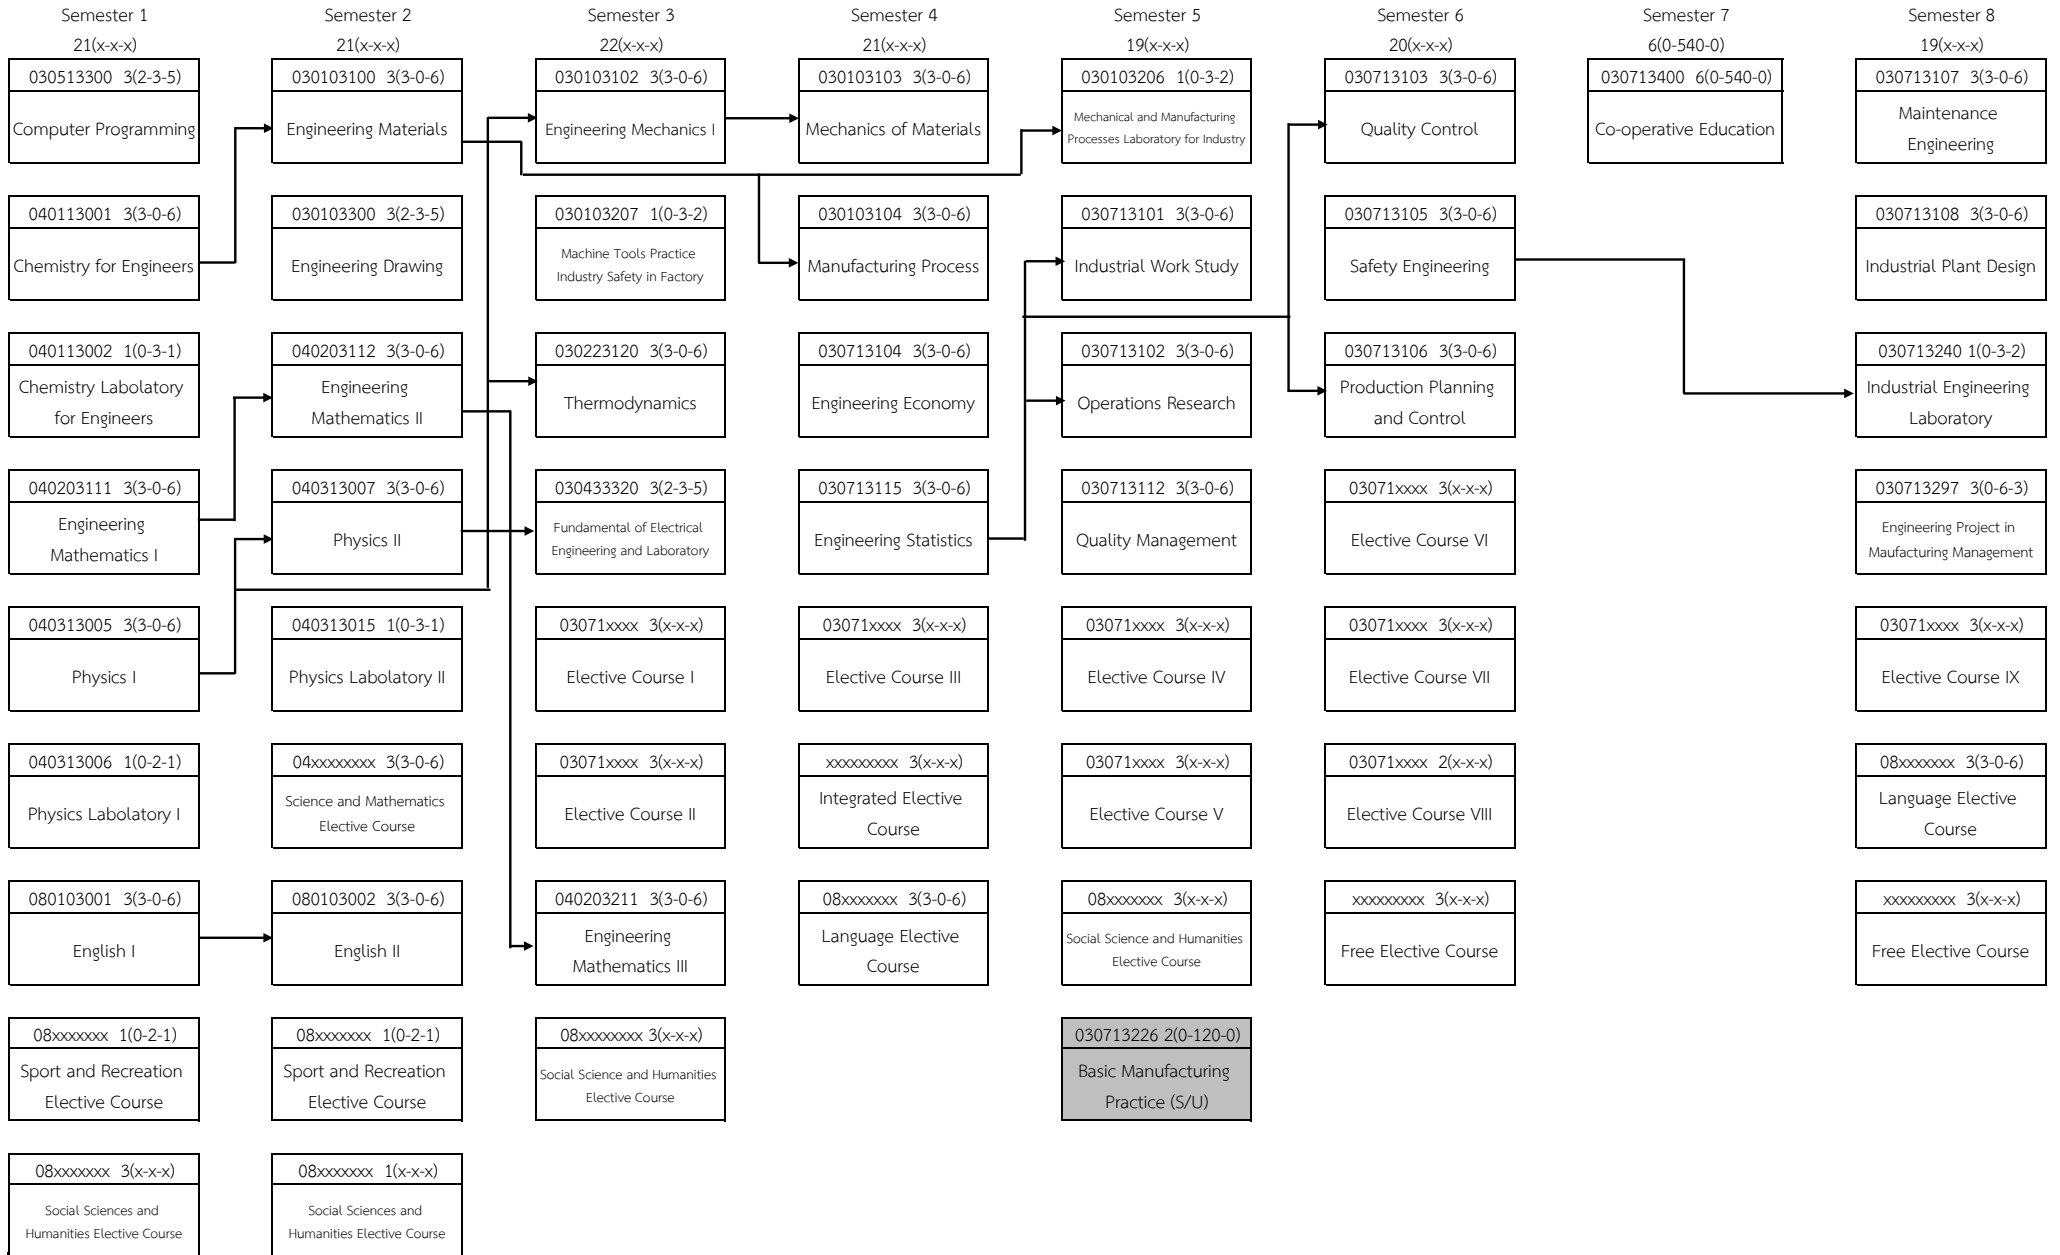

แผนภูมิความต่อเนื่องของการศึกษาในหลักสูตรวิศวกรรมศาสตรบัณฑิต สาขาวิชาเทคโนโลยีวิศวกรรมอุตสาหกรรม แขนงวิชาการจัดการกระบวนการผลิต

แผนภูมิความต่อเนื่องของการศึกษาในหลักสูตรวิศวกรรมศาสตรบัณฑิต สาขาวิชาเทคโนโลยีวิศวกรรมอุตสาหกรรม แขนงวิชาการออกแบบผลิตภัณฑ์และการผลิต