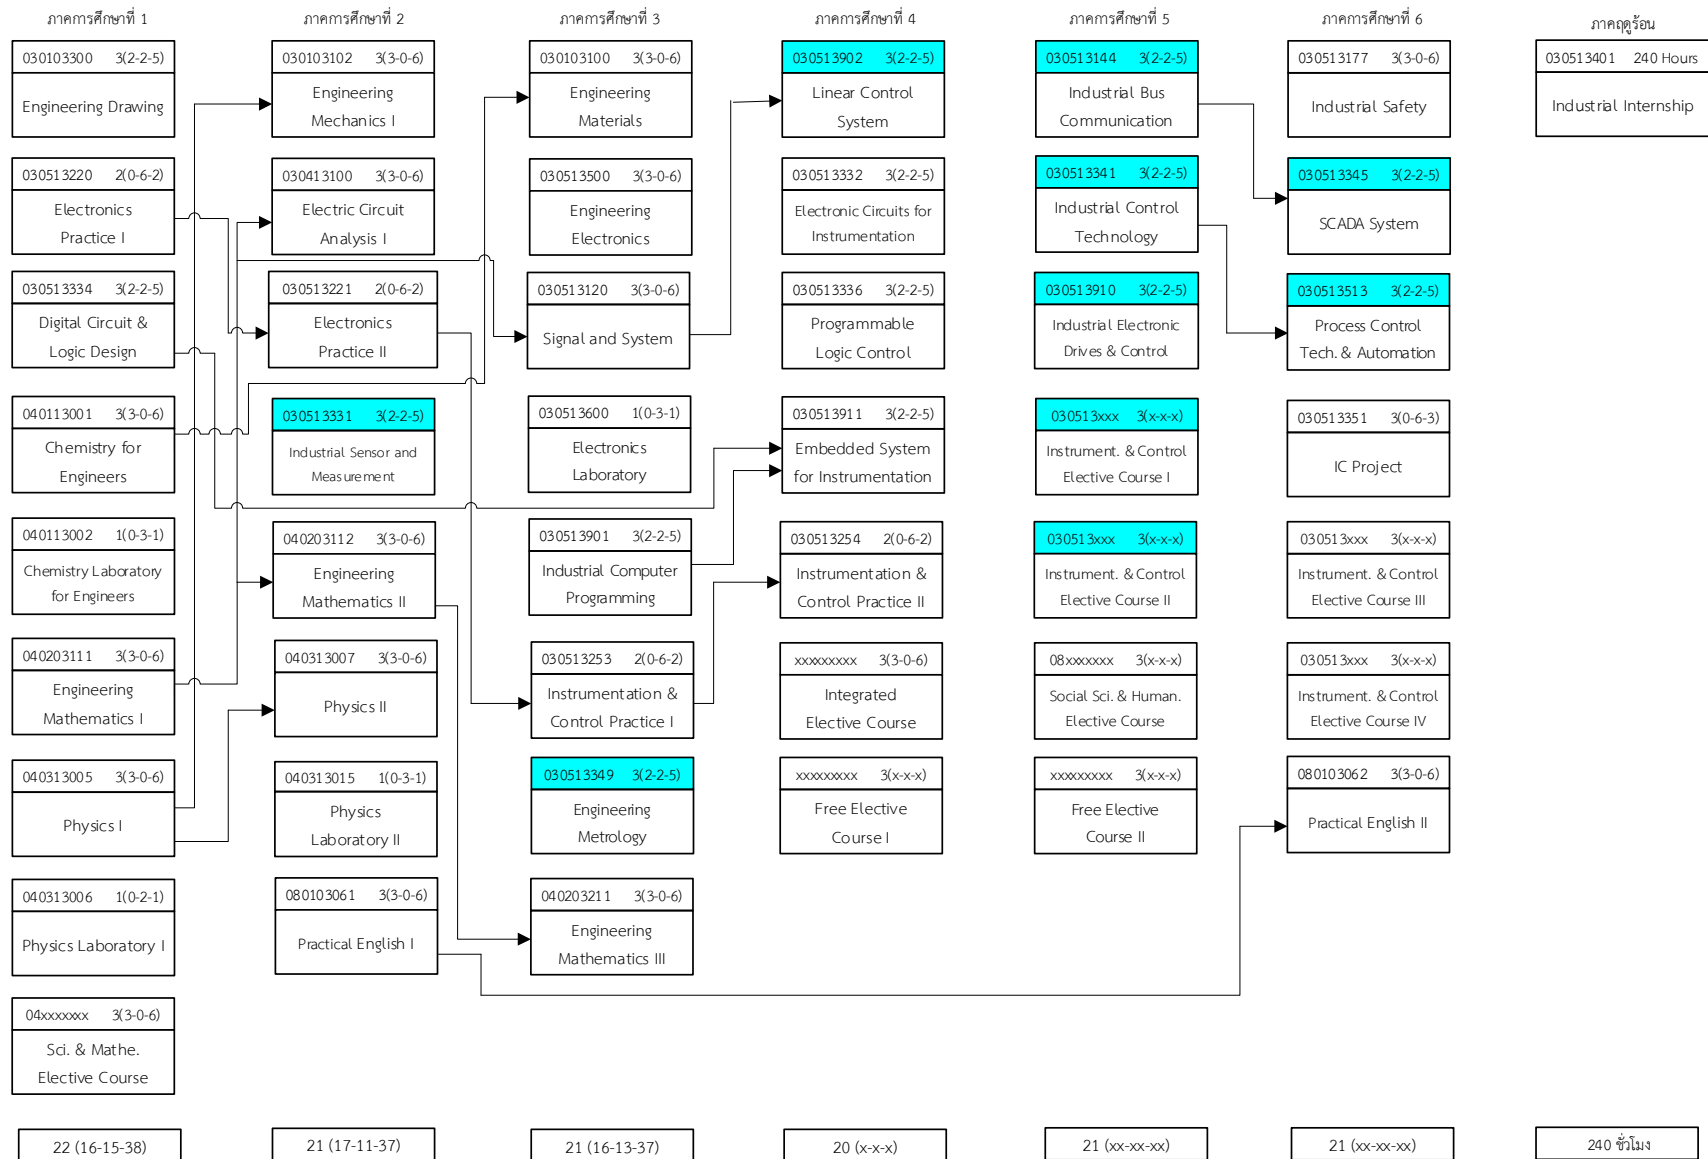

แผนภูมิแสดงความต่อเนื่องของหลักสูตรวิศวกรรมศาสตรบัณฑิต สาขาวิชาเทคโนโลยีวิศวกรรมอิเล็กทรอนิกส์ แขนงวิชาโทรคมนาคม

แผนภูมิแสดงความต่อเนื่องของหลักสูตรวิศวกรรมศาสตรบัณฑิต สาขาวิชาเทคโนโลยีวิศวกรรมอิเล็กทรอนิกส์ แขนงวิชาคอมพิวเตอร์

แผนภูมิแสดงความต่อเนื่องของหลักสูตรวิศวกรรมศาสตรบัณฑิต สาขาวิชาเทคโนโลยีวิศวกรรมอิเล็กทรอนิกส์ แขนงวิชาเครื่องมือวัดและควบคุม

แผนภูมิแสดงความต่อเนื่องของหลักสูตรวิศวกรรมศาสตรบัณฑิต สาขาวิชาเทคโนโลยีวิศวกรรมอิเล็กทรอนิกส์ แขนงวิชาการกระจายเสียงวิทยุและโทรทัศน์