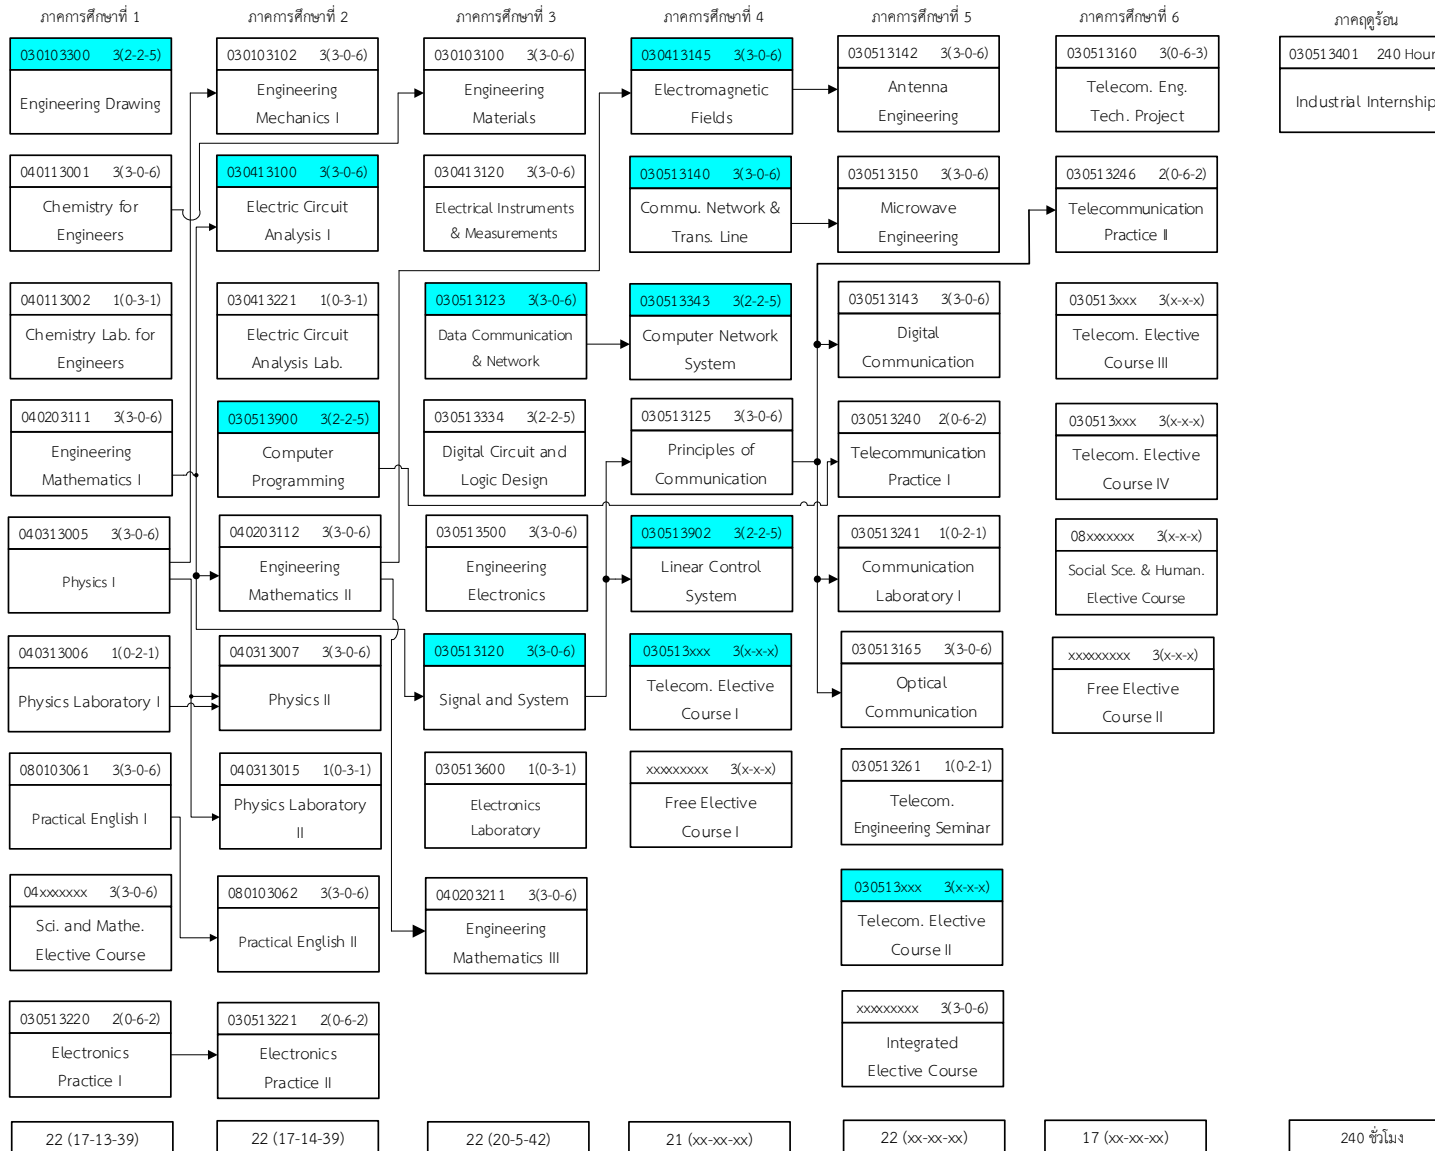

แผนภูมิแสดงความต่อเนื่องของหลักสูตรวิศวกรรมศาสตรบัณฑิต สาขาวิชาเทคโนโลยีวิศวกรรมอิเล็กทรอนิกส์ แขนงวิชาโทรคมนาคม

แผนภูมิแสดงความต่อเนื่องของหลักสูตรวิศวกรรมศาสตรบัณฑิต สาขาวิชาเทคโนโลยีวิศวกรรมอิเล็กทรอนิกส์ แขนงวิชาคอมพิวเตอร์

แผนภูมิแสดงความต่อเนื่องของหลักสูตรวิศวกรรมศาสตรบัณฑิต สาขาวิชาเทคโนโลยีวิศวกรรมอิเล็กทรอนิกส์ แขนงวิชาเครื่องมือวัดและควบคุม

แผนภูมิแสดงความต่อเนื่องของหลักสูตรวิศวกรรมศาสตรบัณฑิต สาขาวิชาเทคโนโลยีวิศวกรรมอิเล็กทรอนิกส์ แขนงวิชาการกระจายเสียงวิทยุและโทรทัศน์