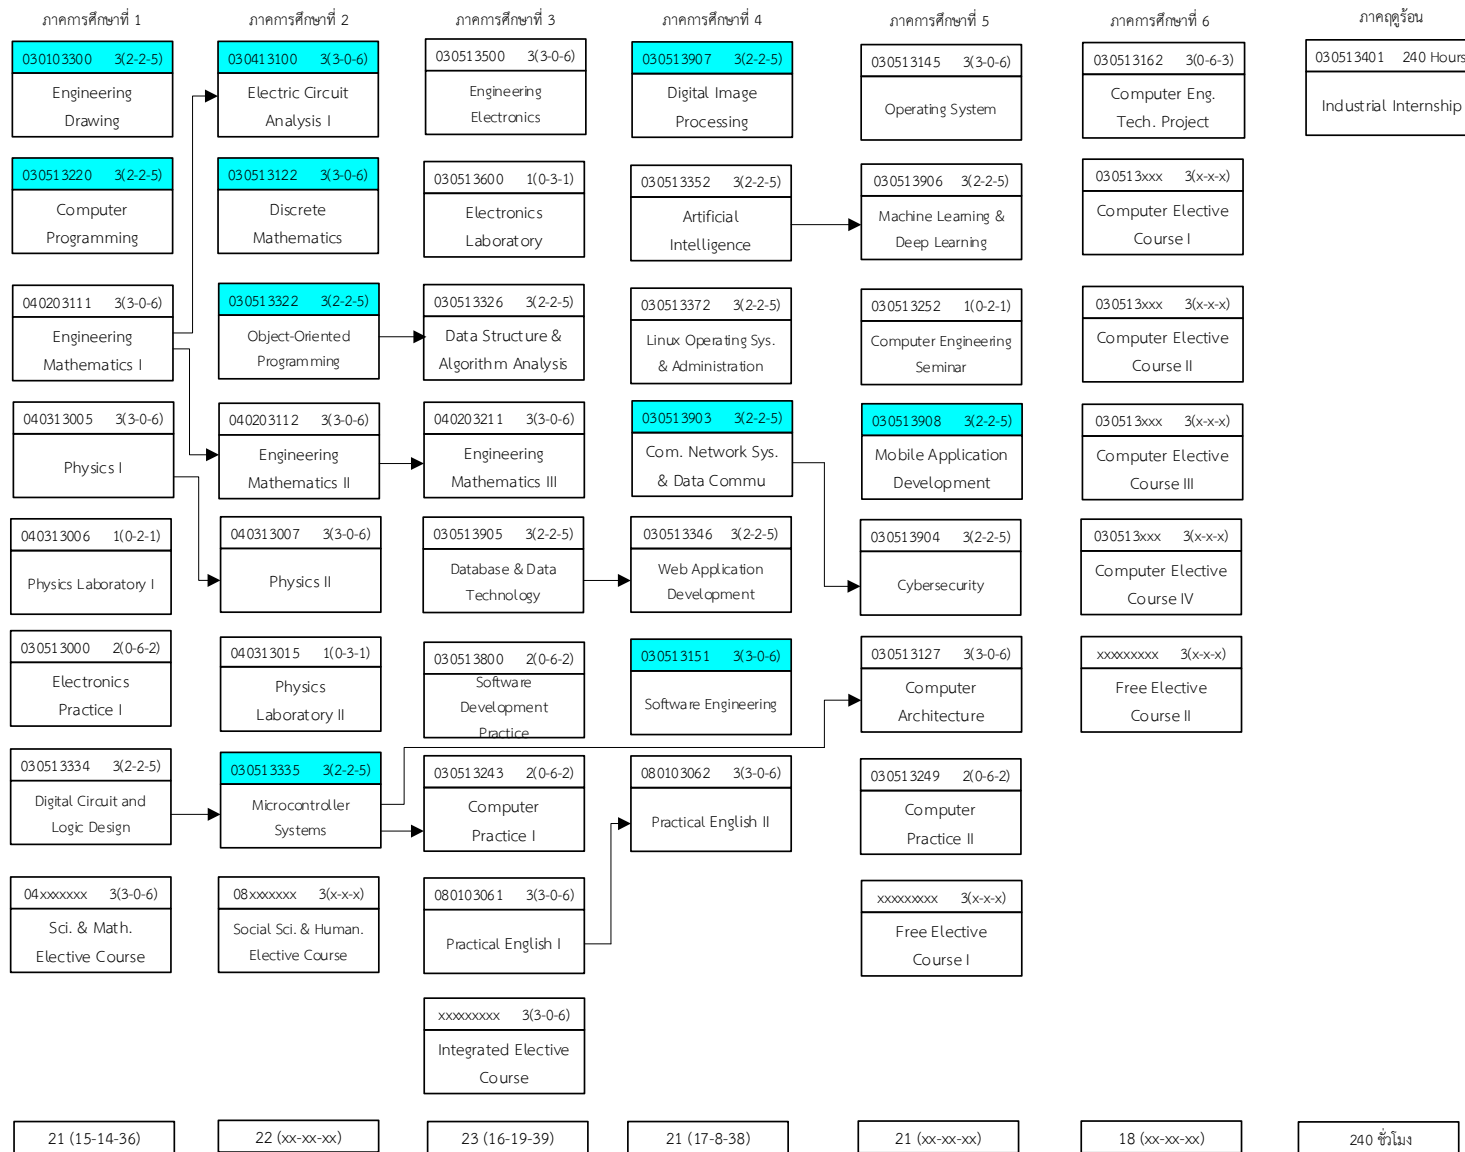

แผนภูมิแสดงความต่อเนื่องของหลักสูตรวิศวกรรมศาสตรบัณฑิต สาขาวิชาเทคโนโลยีวิศวกรรมอิเล็กทรอนิกส์ แขนงวิชาโทรคมนาคม

แผนภูมิแสดงความต่อเนื่องของหลักสูตรวิศวกรรมศาสตรบัณฑิต สาขาวิชาเทคโนโลยีวิศวกรรมอิเล็กทรอนิกส์ แขนงวิชาคอมพิวเตอร์

แผนภูมิแสดงความต่อเนื่องของหลักสูตรวิศวกรรมศาสตรบัณฑิต สาขาวิชาเทคโนโลยีวิศวกรรมอิเล็กทรอนิกส์ แขนงวิชาเครื่องมือวัดและควบคุม

แผนภูมิแสดงความต่อเนื่องของหลักสูตรวิศวกรรมศาสตรบัณฑิต สาขาวิชาเทคโนโลยีวิศวกรรมอิเล็กทรอนิกส์ แขนงวิชาการกระจายเสียงวิทยุและโทรทัศน์